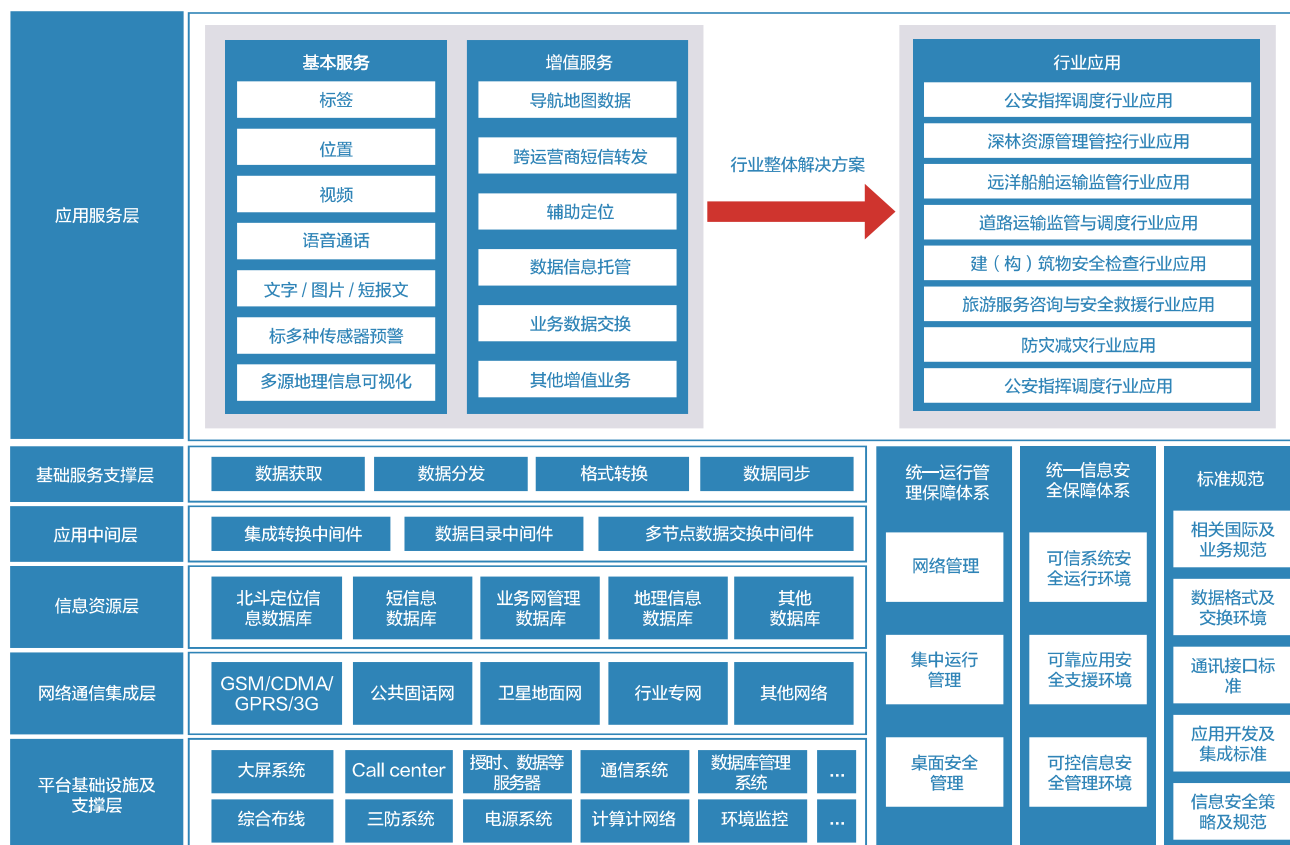

北斗运营平台

Beidou Operation Platform

概述

北斗运营平台是基于北斗定位、通信、地理信息、传感器应用、音视频传输等技术于一体，融合互联网、物/车联网应用，基于云计算技术实现位置服务数据应用，为行业应用提供基础技术保障。

基于北斗运营平台从技术层解决位置服务对象的标识、感知、可视化与数据处理，针对不同行业业务应用提供基础技术和应用架构。主要包括：应用服务层、公共服务支撑层、应用中间件层、信息资源层、网络通信集成层、平台基础设施层、统一运行管理保障体系、统一信息安全保障体系、技术标准和工程规范等九部分。

系统构架

系统构架

©北京华力创通科技股份有限公司 版权所有

登陆页面

实时监控页面

日常监控页面

报表管理页面

典型应用